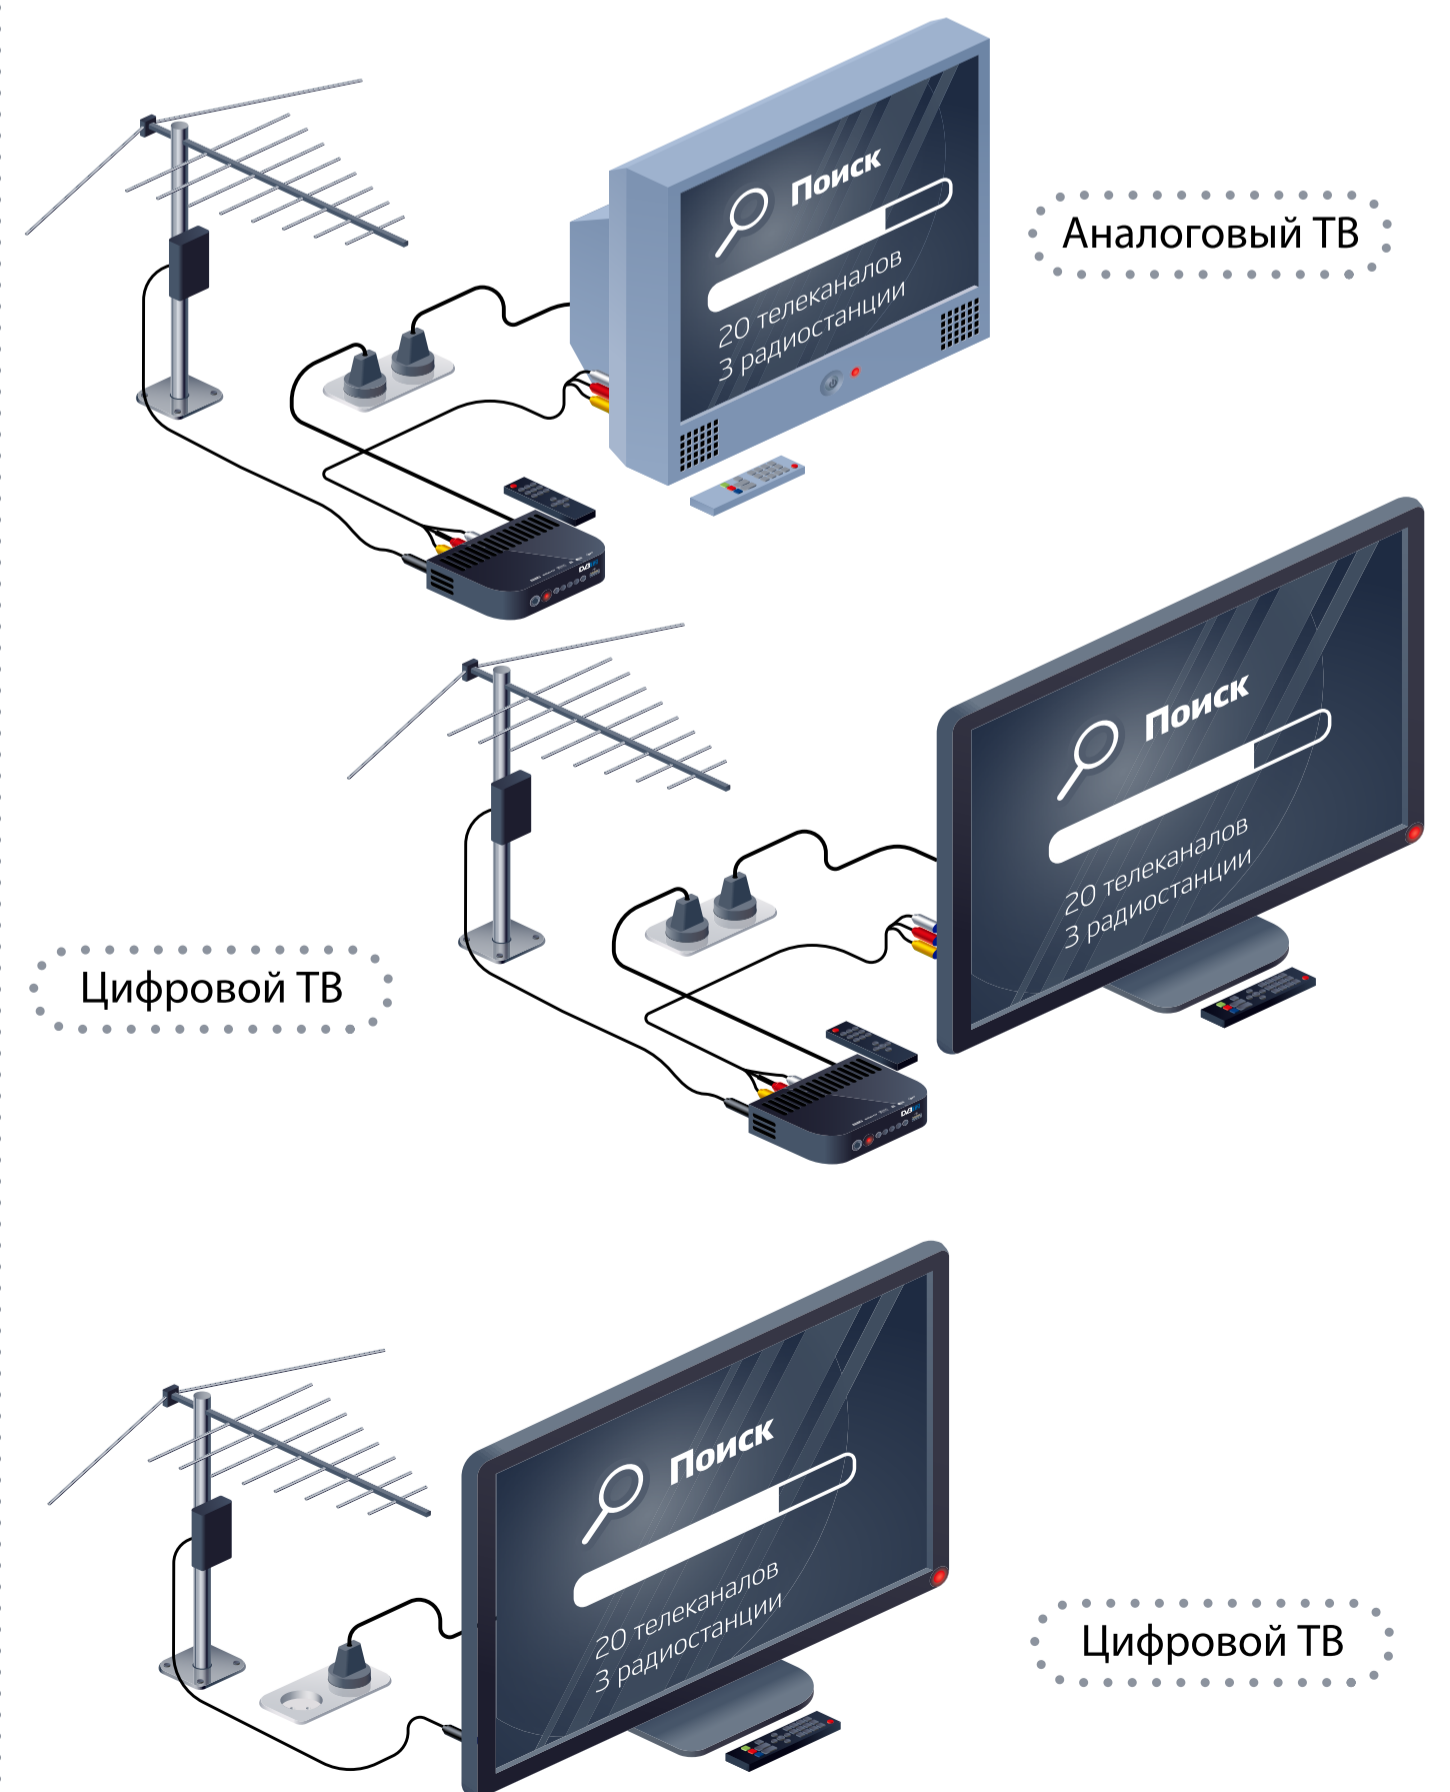

## Подключи

приемное оборудование и сориентируй антенну в направлении ближайшей телебашни

Комнатная

Внешняя

## Настрой

каналы цифрового ТВ в меню приставки или телевизора

Аналоговый ТВ

Цифровой ТВ

Цифровой ТВ